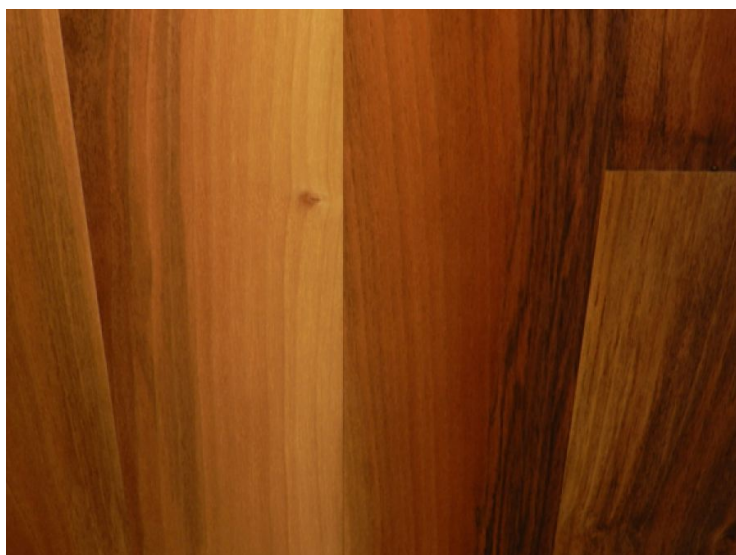

## Массив паркета Tavar Tradizionali Орех

**Производитель:** TAVAR  
**Код товара:** Массив паркета Tavar Tradizionali Орех  
**Артикул:** TV-238  
**Страна производства:** Италия  
**Коллекция:** Tradizionali  
**Размеры:** 300-600x70-75x10-14 мм  
**Порода дерева:** Орех  
**Селекция:** Рустик, натур, селек (по выбору заказчика)  
**Фаска:** Микрофаска с 4-х сторон  
**Тип покрытия:** Лак или масло (по выбору заказчика)  
**Соединение:** Клеевое  
**Тип поверхности:** Матовая или глянцевая  
**Твёрдость породы:** 4,0 по Бринеллю