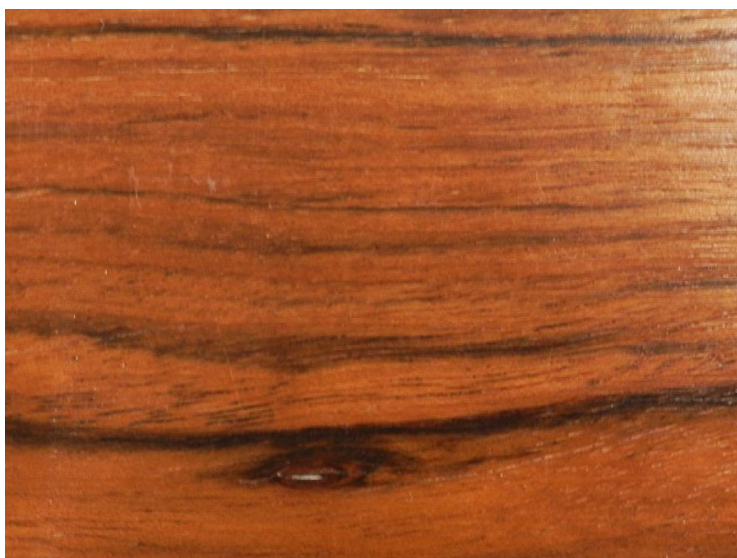

ПАРКЕТ | СТЕНОВЫЕ ПАНЕЛИ | ДВЕРИ

Массив паркета Tavar Tradizionali Мутения Maxi

Производитель: TAVAR

Код товара: Массив паркета Tavar Tradizionali Мутения Maxi

Артикул: TV-249

Страна производства: Италия

Коллекция: Tradizionali

Размеры: 1000-2000x100-150x21-23 мм

Порода дерева: Мутения

Селекция: Рустик, натур, селект (по выбору заказчика)

Фаска: Микрофаска с 4-х сторон

Тип покрытия: Лак или масло (по выбору заказчика)

Соединение: Замковое

Тип поверхности: Матовая или глянцевая

Твёрдость породы: 4,0 по Бринеллю

КЛИЕНТСКИЙ ЦЕНТР

+7 (800) 100 83 54

Пишите нам

+7 (495) 972 83 54

#designstudioparquet