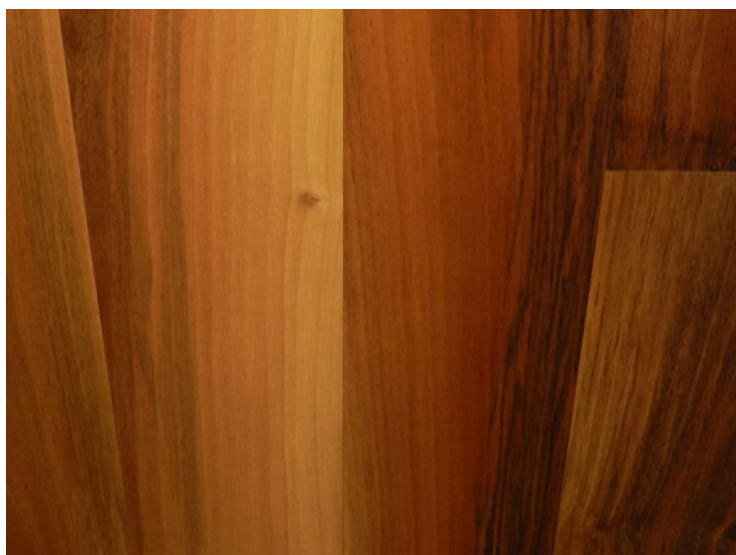

ПАРКЕТ | СТЕНОВЫЕ ПАНЕЛИ | ДВЕРИ

Массив паркета Tavar Tradizionali Opex Maxi

Производитель: TAVAR
Код товара: Массив паркета Tavar Tradizionali Opex Maxi
Артикул: TV-250
Страна производства: Италия
Коллекция: Tradizionali
Размеры: 1000-2000x100-150x21-23 мм
Порода дерева: Орех
Селекция: Рустик, натур, селек (по выбору заказчика)
Фаска: Микрофаска с 4-х сторон
Тип покрытия: Лак или масло (по выбору заказчика)
Соединение: Замковое
Тип поверхности: Матовая или глянцевая
Твёрдость породы: 4,0 по Бринеллю