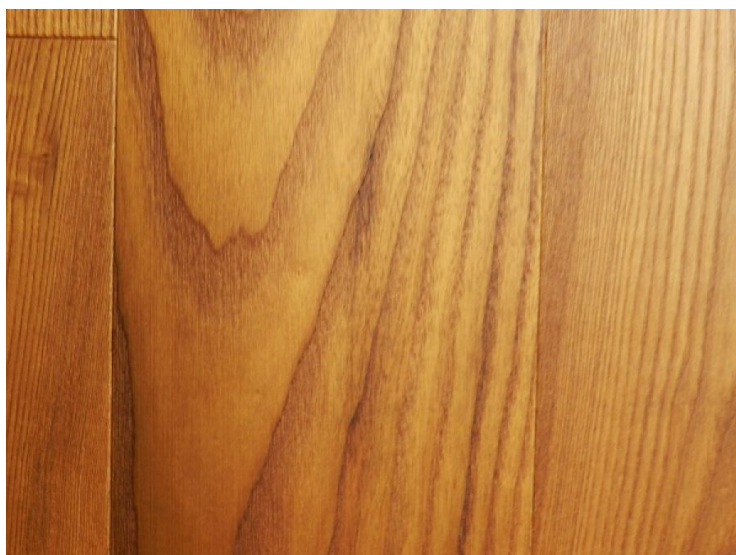

ПАРКЕТ | СТЕНОВЫЕ ПАНЕЛИ | ДВЕРИ

Массив паркета Tavar Stepping floor Ясень термо 190°C

Производитель: TAVAR
Код товара: Массив паркета Tavar Stepping floor Ясень термо 190°C
Артикул: TV-270
Страна производства: Италия
Коллекция: Stepping floor
Размеры: Любые размеры под заказ, толщина 14-18 мм
Дизайн: Прямоугольные модули из массива
Порода дерева: Ясень
Селекция: Рустик, натур, селект (по выбору заказчика)
Фаска: Микрофаска с 4-х сторон
Тип покрытия: Лак или масло (по выбору заказчика)
Соединение: Клеевое
Использование: Для помещений с высокой проходимостью
Тип поверхности: Матовая или глянцевая (по выбору заказчика)
Твёрдость породы: 4,0 по Бринеллю