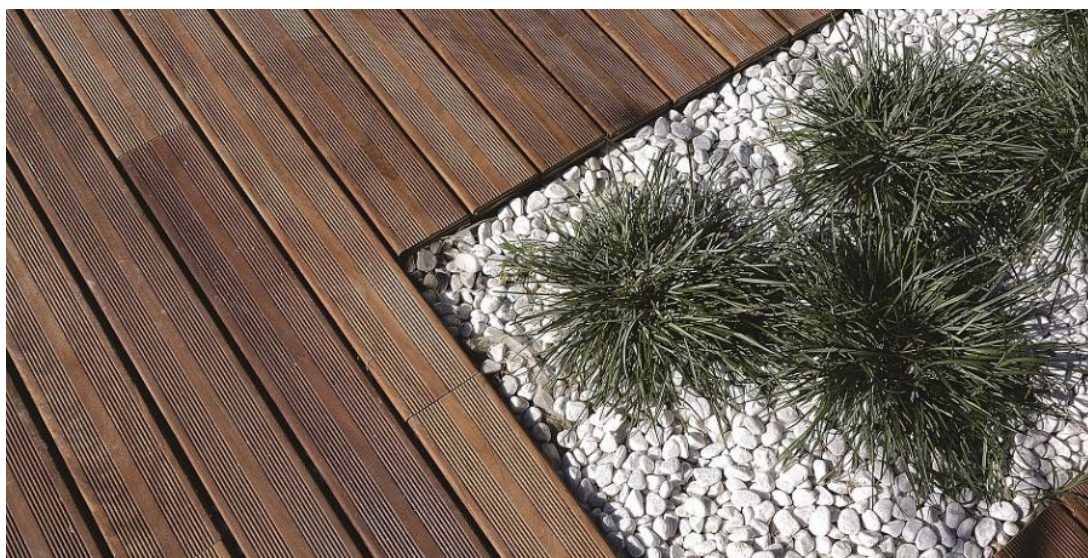

## Террасная доска Tavar Deck Ипе

**Производитель:** TAVAR  
**Код товара:** Террасная доска Tavar Deck Ипе  
**Артикул:** TV-284  
**Страна производства:** Италия  
**Коллекция:** Deck  
**Размеры:** 800-2000x90/100-120/140x20-21 мм  
**Порода дерева:** Ипе  
**Тип покрытия:** Без покрытия  
**Соединение:** Металлическая клипса или спрах  
**Тип поверхности:** Матовая  
**Твёрдость породы:** 6,0 по Бринеллю