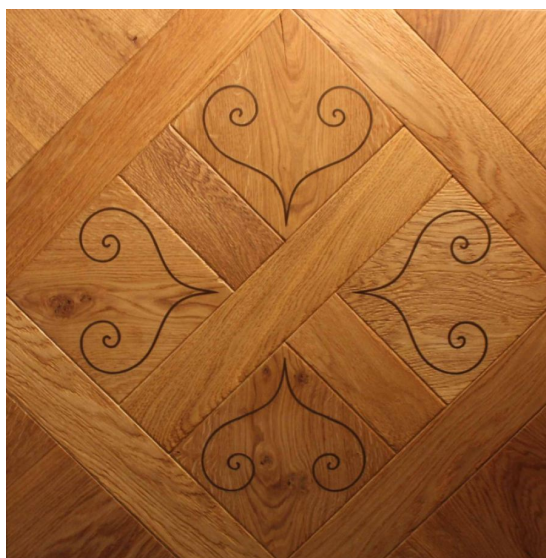

ПАРКЕТ | СТЕНОВЫЕ ПАНЕЛИ | ДВЕРИ

Модульный паркет Pieffepi Group Wood & Iron Regina

Производитель: PIEFFEPI GROUP

Код товара: Модульный паркет Pieffepi Group Wood & Iron Regina

Артикул: WI-109

Страна производства: Италия

Коллекция: Wood & Iron

Размеры: 800x800x20 мм, любые размеры под заказ

Порода дерева: Дуб, металл

Селекция: Рустик, натур, селект (по выбору заказчика)

Фаска: С фаской

Тип покрытия: Масло

Соединение: Замковое

Тип поверхности: Матовая, брашированная

Твёрдость породы: 3,7 по Бринеллю

КЛИЕНТСКИЙ ЦЕНТР

+7 (800) 100 83 54

Пишите нам

+7 (495) 972 83 54