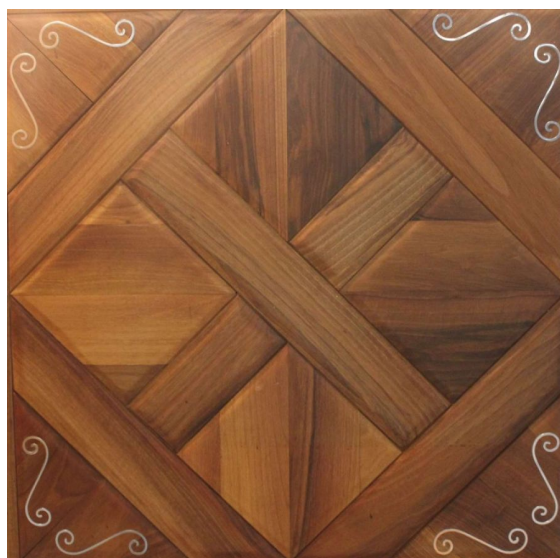

ПАРКЕТ | СТЕНОВЫЕ ПАНЕЛИ | ДВЕРИ

Модульный паркет Pieffepi Group Wood & Iron Signoria

Производитель: PIEFFEPI GROUP

Код товара: Модульный паркет Pieffepi Group Wood & Iron Signoria

Артикул: WI-111

Страна производства: Италия

Коллекция: Wood & Iron

Размеры: 800x800x20 мм, любые размеры под заказ

Порода дерева: Орех, металл

Селекция: Рустик, натур, селект (по выбору заказчика)

Фаска: С фаской

Тип покрытия: Масло

Соединение: Замковое

Тип поверхности: Матовая, шлифованная

Твёрдость породы: 4,0 по Бринеллю

КЛИЕНТСКИЙ ЦЕНТР

+7 (800) 100 83 54

Пишите нам

+7 (495) 972 83 54

#designstudioparquet