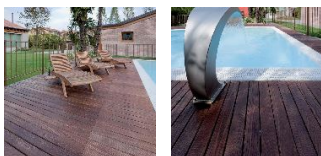

ПАРКЕТ | СТЕНОВЫЕ ПАНЕЛИ | ДВЕРИ

Террасная доска CP Parquet Decking Ясень Термо 215°C

Производитель: CP PARQUET
Код товара: Террасная доска CP Parquet Decking Ясень Термо 215°C
Артикул: CPP-102
Страна производства: Италия
Коллекция: Decking
Размеры: 1000-2100x120x19 мм
Порода дерева: Ясень
Тип покрытия: Без покрытия
Соединение: Металлическая клипса или спрах
Тип поверхности: Матовая
Твёрдость породы: 4,0 по Бринеллю