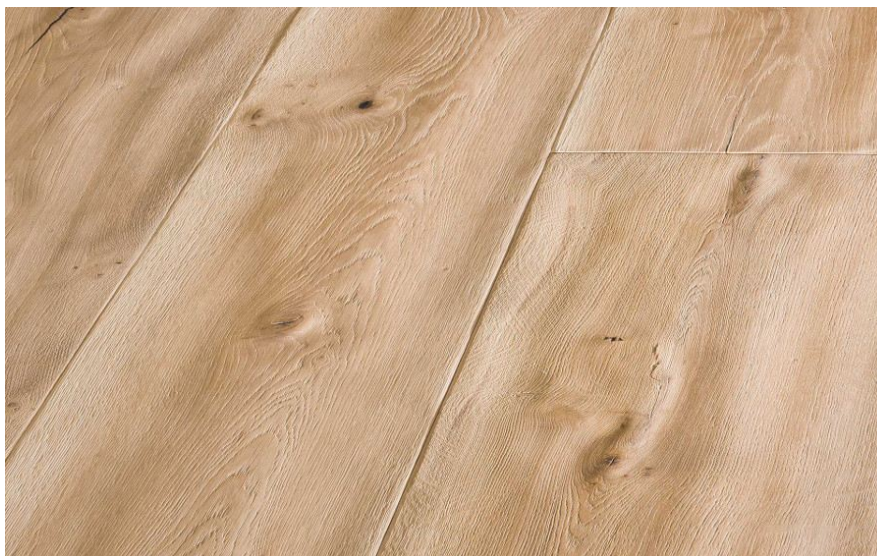

ПАРКЕТ | СТЕНОВЫЕ ПАНЕЛИ | ДВЕРИ

Инженерный паркет CP Parquet Antico Asolo Linea 500 Дуб европейский Рустиконе белый 099

Производитель: CP PARQUET
Код товара: Antico Asolo Linea 500 Дуб европейский Рустиконе белый 099
Артикул: CPP-103
Страна производства: Италия
Коллекция: Antico Asolo Linea 500
Размеры: Ширина до 500 мм и длина до 4000 мм
Дизайн: Трехслойный инженерный паркет
Порода дерева: Дуб
Селекция: Рустик
Фаска: С фаской
Тип покрытия: Масло или воск
Соединение: Шип/паз
Тип поверхности: Матовая, с эффектом «волны»
Твёрдость породы: 3,7 по Бринеллю