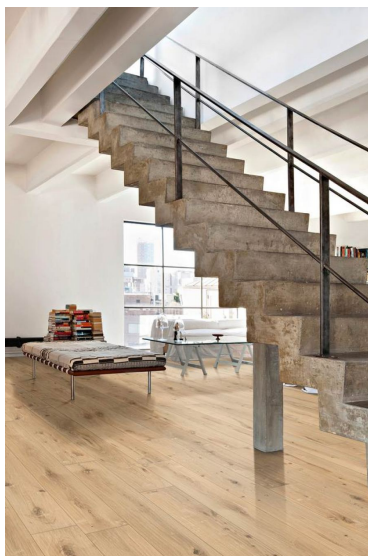

ПАРКЕТ | СТЕНОВЫЕ ПАНЕЛИ | ДВЕРИ

Инженерный паркет CP Parquet Antico Asolo Nuovo Millennium Дуб европейский песочный

Производитель: CP PARQUET

Код товара: Antico Asolo Nuovo Millennium Дуб европейский песочный

Артикул: CPP-110

Страна производства: Италия

Коллекция: Antico Asolo Nuovo Millennium

Размеры: 1200-2400x200x11 мм, 1000-1800x135x11/14 мм,

1200-2400x135/165/192x15/20 мм, 1800-2800x240/290x15/20 мм,

2800-4500x700/800x20 мм, 2000-4000x240/290/340/390/440/500x15/20 мм

Дизайн: Двух- или трехслойный инженерный паркет

Порода дерева: Дуб

Селекция: Рустик

Фаска: Без фаски

Тип покрытия: Лак

Соединение: Шип/паз

Тип поверхности: Глянцевая, состаренная, ручное строгание

Твёрдость породы: 3,7 по Бринеллю

КЛИЕНТСКИЙ ЦЕНТР

+7 (800) 100 83 54

Пишите нам

+7 (495) 972 83 54