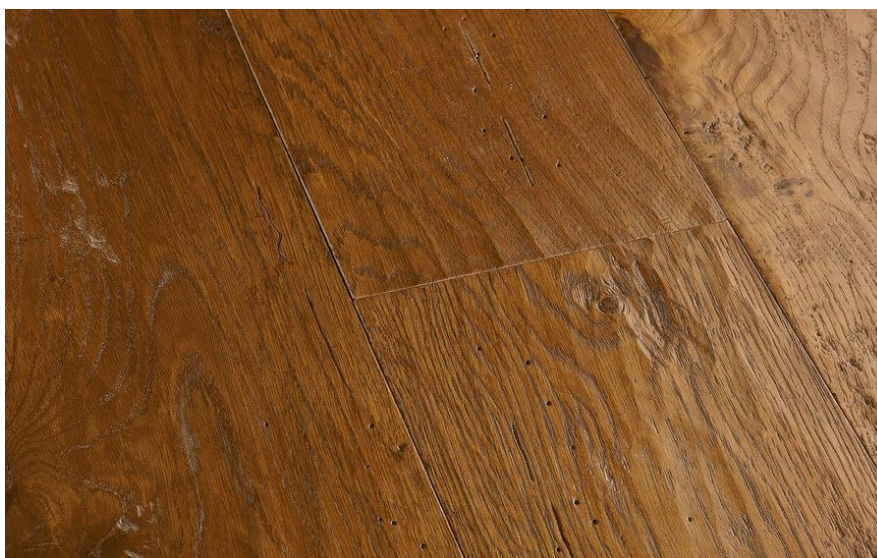

ПАРКЕТ | СТЕНОВЫЕ ПАНЕЛИ | ДВЕРИ

Инженерный паркет CP Parquet Antico Asolo Millennium Дуб европейский

Производитель: CP PARQUET

Код товара: CP Parquet Antico Asolo Millennium Дуб европейский

Артикул: CPP-109

Страна производства: Италия

Коллекция: Antico Asolo Millennium

Размеры: 1200-2400x200x11 мм, 1000-1800x135x11/14 мм,

1200-2400x135/165/192x15/20 мм, 1800-2800x240/290x15/20 мм,

2800-4500x700/800x20 мм, 2000-4000x240/290/340/390/440/500x15/20 мм

Дизайн: Двух- или трехслойный инженерный паркет

Порода дерева: Дуб

Селекция: Рустик

Фаска: Без фаски

Тип покрытия: Лак

Соединение: Шип/паз

Тип поверхности: Полуматовая или глянцевая, состаренная

Твёрдость породы: 3,7 по Бринеллю