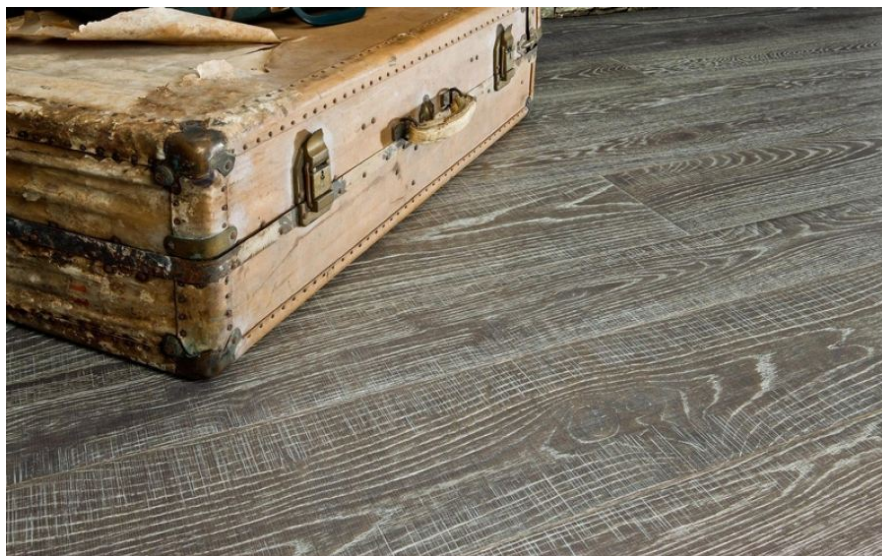

ПАРКЕТ | СТЕНОВЫЕ ПАНЕЛИ | ДВЕРИ

Инженерный паркет CP Parquet Antico Asolo Taglio Sega Дуб европейский Канны

Производитель: CP PARQUET
Код товара: CP Parquet Antico Asolo Taglio Sega Дуб европейский Канны
Артикул: CPP-113
Страна производства: Италия
Коллекция: Antico Asolo Taglio Sega
Размеры: 1000-1800x135x11/14 мм, 1200-2400x200x11 мм,
1200-2400x135/165/192x15/20 мм, 1800-2800x240/290x15/20 мм
Дизайн: Двух- или трехслойный инженерный паркет
Порода дерева: Дуб
Селекция: Рустик
Фаска: С фаской
Тип покрытия: Лак или масло (по выбору заказчика)
Соединение: Шип/паз
Тип поверхности: Глянцевая, распил
Твёрдость породы: 3,7 по Бринеллю