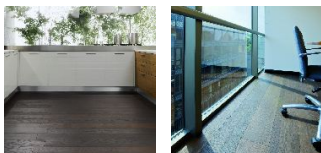

Инженерный паркет CP Parquet Antico Asolo Termotrattati Дуб европейский темный

Производитель: CP PARQUET

Код товара: CP Parquet Antico Asolo Termotrattati Дуб европейский темный

Артикул: CPP-117

Страна производства: Италия

Коллекция: Antico Asolo Termotrattati

Размеры: 1000-1800x135x11/14 мм, 1200-2400x130/160/180x15 мм

Дизайн: Двух- или трехслойный инженерный паркет

Порода дерева: Дуб

Селекция: Рустик, натур, селек (по выбору заказчика)

Фаска: С фаской

Тип покрытия: Масло или лак (по выбору заказчика)

Соединение: Шип/паз

Тип поверхности: Матовая или глянцевая (по выбору заказчика)

Твёрдость породы: 3,7 по Бринеллю

КЛИЕНТСКИЙ ЦЕНТР

+7 (800) 100 83 54

Пишите нам

+7 (495) 972 83 54