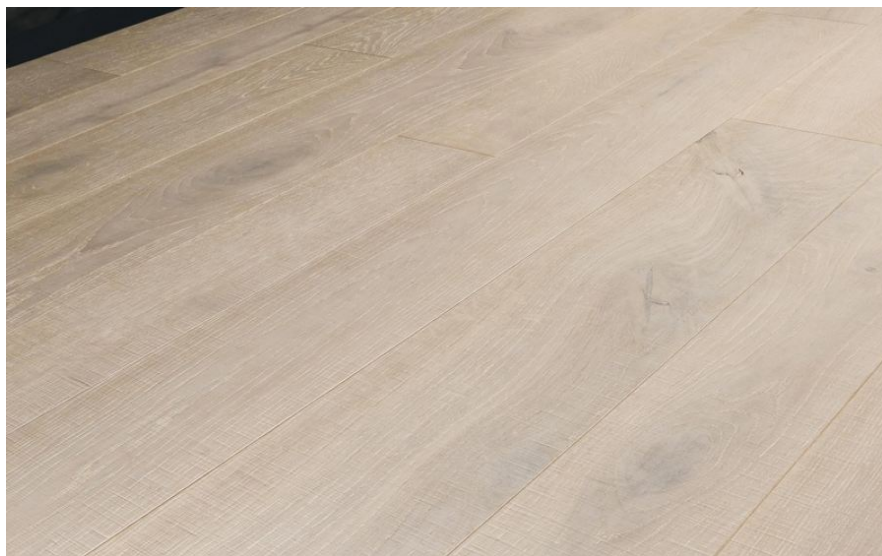

ПАРКЕТ | СТЕНОВЫЕ ПАНЕЛИ | ДВЕРИ

Инженерный паркет CP Parquet Antico Asolo Taglio Sega Дуб европейский Марсель

Производитель: CP PARQUET
Код товара: Antico Asolo Taglio Sega Дуб европейский Марсель
Артикул: CPP-114
Страна производства: Италия
Коллекция: Antico Asolo Taglio Sega
Размеры: 1000-1800x135x11/14 мм, 1200-2400x200x11 мм,
1200-2400x135/165/192x15/20 мм, 1800-2800x240/290x15/20 мм
Дизайн: Двух- или трехслойный инженерный паркет
Порода дерева: Дуб
Селекция: Рустик
Фаска: С фаской
Тип покрытия: Лак или масло (по выбору заказчика)
Соединение: Шип/паз
Тип поверхности: Глянцевая, распил
Твёрдость породы: 3,7 по Бринеллю