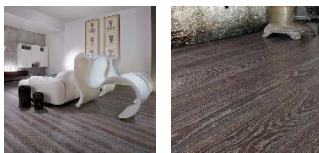

ПАРКЕТ | СТЕНОВЫЕ ПАНЕЛИ | ДВЕРИ

Инженерный паркет CP Parquet Antico Asolo Taglio Sega Дуб европейский Ницца

Производитель: CP PARQUET
Код товара: CP Parquet Antico Asolo Taglio Sega Дуб европейский Ницца
Артикул: CPP-116
Страна производства: Италия
Коллекция: Antico Asolo Taglio Sega
Размеры: 1000-1800x135x11/14 мм, 1200-2400x200x11 мм,
1200-2400x135/165/192x15/20 мм, 1800-2800x240/290x15/20 мм
Дизайн: Двух- или трехслойный инженерный паркет
Порода дерева: Дуб
Селекция: Рустик
Фаска: С фаской
Тип покрытия: Лак или масло (по выбору заказчика)
Соединение: Шип/паз
Тип поверхности: Глянцевая, распил
Твёрдость породы: 3,7 по Бринеллю