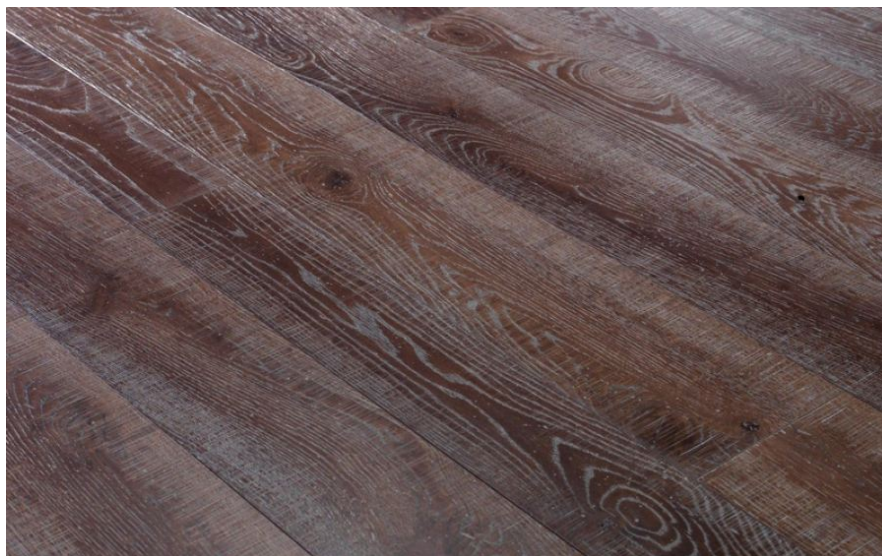

ПАРКЕТ | СТЕНОВЫЕ ПАНЕЛИ | ДВЕРИ

Инженерный паркет CP Parquet Antico Asolo Taglio Sega Дуб европейский Ницца

Производитель: CP PARQUET
Код товара: CP Parquet Antico Asolo Taglio Sega Дуб европейский Ницца
Артикул: CPP-116
Страна производства: Италия
Коллекция: Antico Asolo Taglio Sega
Размеры: 1000-1800x135x11/14 мм, 1200-2400x200x11 мм,
1200-2400x135/165/192x15/20 мм, 1800-2800x240/290x15/20 мм
Дизайн: Двух- или трехслойный инженерный паркет
Порода дерева: Дуб
Селекция: Рустик
Фаска: С фаской
Тип покрытия: Лак или масло (по выбору заказчика)
Соединение: Шип/паз
Тип поверхности: Глянцевая, распил
Твёрдость породы: 3,7 по Бринеллю