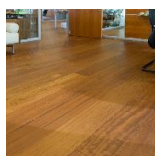

ПАРКЕТ | СТЕНОВЫЕ ПАНЕЛИ | ДВЕРИ

Инженерный паркет CP Parquet Antico Asolo Classico Ироко

Производитель: CP PARQUET
Код товара: Инженерный паркет CP Parquet Antico Asolo Classico Ироко
Артикул: CPP-120
Страна производства: Италия
Коллекция: Antico Asolo Classico
Размеры: 1000-1800x135x11/14 мм, 1200-2400x135/165/192x15/20 мм
Дизайн: Двух- или трехслойный инженерный паркет
Порода дерева: Ироко
Селекция: Рустик, натур, селект (по выбору заказчика)
Фаска: С фаской
Тип покрытия: Лак или масло (по выбору заказчика)
Соединение: Шип/паз
Тип поверхности: Матовая, брашированная
Твёрдость породы: 3,5 по Бринеллю