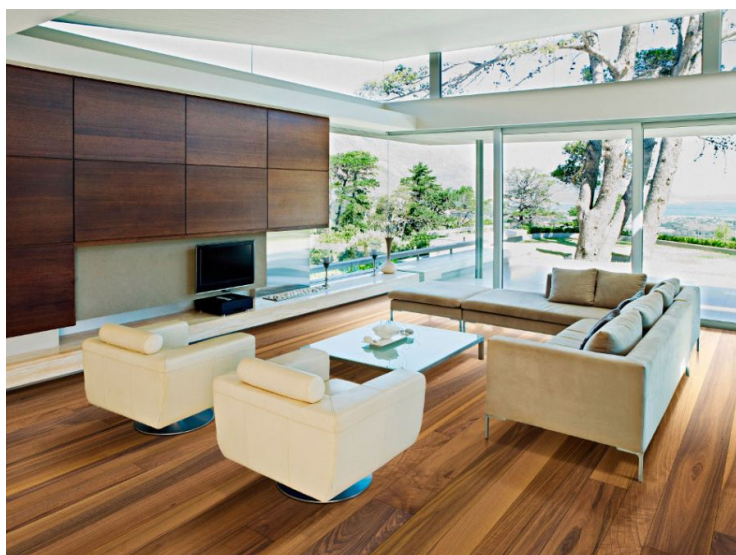

ПАРКЕТ | СТЕНОВЫЕ ПАНЕЛИ | ДВЕРИ

Инженерный паркет CP Parquet Antico Asolo Classico Orех европейский

Производитель: CP PARQUET
Код товара: CP Parquet Antico Asolo Classico Orех европейский
Артикул: CPP-122
Страна производства: Италия
Коллекция: Antico Asolo Classico
Размеры: 1000-1800x135x11/14 мм, 1200-2400x135/165/192x15/20 мм
Дизайн: Двух- или трехслойный инженерный паркет
Порода дерева: Орех
Селекция: Рустик, натур, селект (по выбору заказчика)
Фаска: С фаской
Тип покрытия: Масло
Соединение: Шип/паз
Тип поверхности: Матовая
Твёрдость породы: 5,0 по Бринеллю