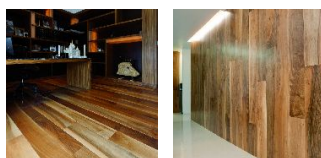

ПАРКЕТ | СТЕНОВЫЕ ПАНЕЛИ | ДВЕРИ

Инженерный паркет CP Parquet Antico Asolo Classico Orех европейский

Производитель: CP PARQUET
Код товара: CP Parquet Antico Asolo Classico Orех европейский
Артикул: CPP-122
Страна производства: Италия
Коллекция: Antico Asolo Classico
Размеры: 1000-1800x135x11/14 мм, 1200-2400x135/165/192x15/20 мм
Дизайн: Двух- или трехслойный инженерный паркет
Порода дерева: Орех
Селекция: Рустик, натур, селект (по выбору заказчика)
Фаска: С фаской
Тип покрытия: Масло
Соединение: Шип/паз
Тип поверхности: Матовая
Твёрдость породы: 5,0 по Бринеллю