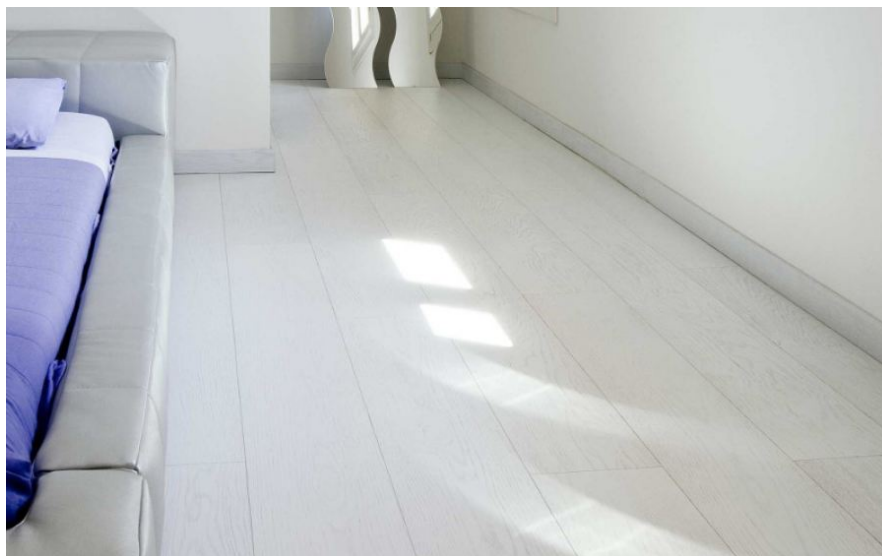

ПАРКЕТ | СТЕНОВЫЕ ПАНЕЛИ | ДВЕРИ

Инженерный паркет CP Parquet Antico Asolo Classico Дуб европейский натур белый Лед лак

Производитель: CP PARQUET
Код товара: Antico Asolo Classico Дуб европейский натур белый Лед лак
Артикул: CPP-127
Страна производства: Италия
Коллекция: Antico Asolo Classico
Размеры: 1200-2400x200x11 мм, 1000-1800x135x11/14 мм,
1200-2400x135/165/192x15/20 мм, 1800-2100x240/290x15/20 мм
Дизайн: Двух- или трехслойный инженерный паркет
Порода дерева: Дуб
Селекция: Рустик, натур, селект (по выбору заказчика)
Фаска: С фаской или без фаски (по выбору заказчика)
Тип покрытия: Лак
Соединение: Шип/паз
Тип поверхности: Глянцевая, брашированная
Твёрдость породы: 3,7 по Бринеллю