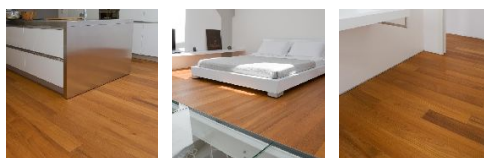

Инженерный паркет CP Parquet Antico Asolo Classico Тик Бирма

Производитель: CP PARQUET

Код товара: CP Parquet Antico Asolo Classico Тик Бирма

Артикул: CPP-139

Страна производства: Италия

Коллекция: Antico Asolo Classico

Размеры: 1000-1800x135x11/14 мм, 1200-2400x135/165/192x15/20 мм

Дизайн: Двух- или трехслойный инженерный паркет

Порода дерева: Тик

Селекция: Рустик, натур, селект (по выбору заказчика)

Фаска: С фаской или без фаски (по выбору заказчика)

Тип покрытия: Лак

Соединение: Шип/паз

Тип поверхности: Глянцевая, брашированная

Твёрдость породы: 3,5 по Бринеллю

КЛИЕНТСКИЙ ЦЕНТР

+7 (800) 100 83 54

Пишите нам

+7 (495) 972 83 54