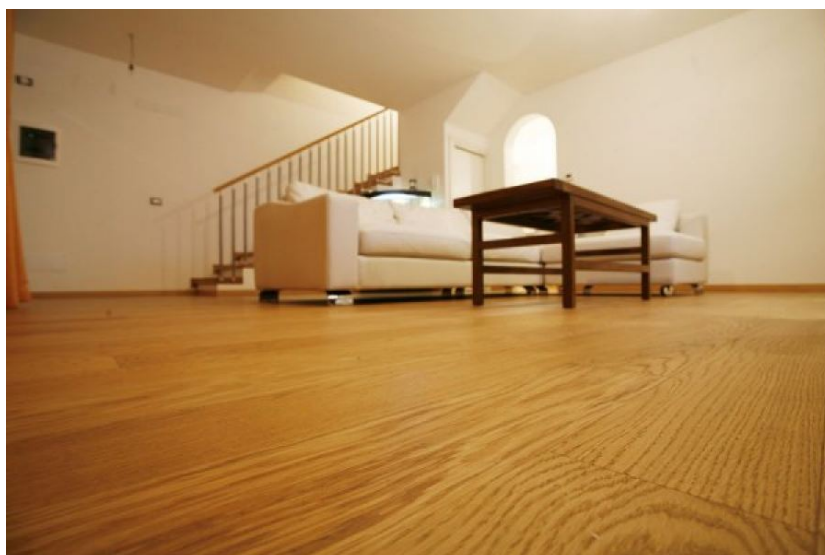

ПАРКЕТ | СТЕНОВЫЕ ПАНЕЛИ | ДВЕРИ

Инженерный паркет Art E Parquet Ottocento 150 Дуб брашированный масло

Производитель: ART E PARQUET
Код товара: Art E Parquet Ottocento 150 Дуб брашированный масло
Артикул: АЕР-106
Страна производства: Италия
Коллекция: Ottocento 150
Размеры: 1000/2000x150/200x10/14 мм
Дизайн: Двухслойный инженерный паркет
Порода дерева: Дуб
Селекция: Рустик, натур, селек (по выбору заказчика)
Фаска: С фаской или без фаски (по выбору заказчика)
Тип покрытия: Масло
Соединение: Шип/паз
Толщина верхнего слоя: 4 мм
Тип поверхности: Матовая, брашированная
Твёрдость породы: 3,7 по Бринеллю