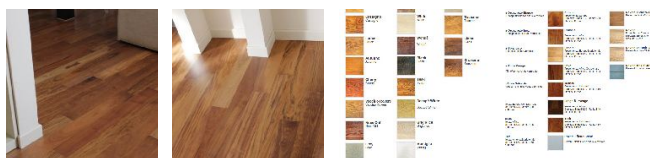

Инженерный паркет Art E Parquet Artista 90 Кабреува

Производитель: ART E PARQUET

Код товара: Инженерный паркет Art E Parquet Artista 90 Кабреува

Артикул: АЕР-117

Страна производства: Италия

Коллекция: Artista 90

Размеры: 600/1000x90x10 мм

Дизайн: Двухслойный инженерный паркет

Порода дерева: Кабреува

Селекция: Рустик, натур, селек (по выбору заказчика)

Фаска: С фаской или без фаски (по выбору заказчика)

Тип покрытия: Лак или масло (по выбору заказчика)

Соединение: Шип/паз

Толщина верхнего слоя: 4 мм

Тип поверхности: Матовая или глянцевая, полированная, брашированная
или декапе (по выбору заказчика)

Твёрдость породы: 4,6 по Бринеллю

КЛИЕНТСКИЙ ЦЕНТР

+7 (800) 100 83 54

Пишите нам

+7 (495) 972 83 54