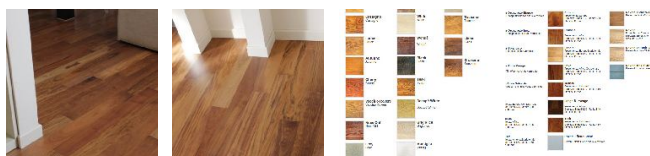

Инженерный паркет Art E Parquet Artista 90 Кабреува

Производитель: ART E PARQUET

Код товара: Инженерный паркет Art E Parquet Artista 90 Кабреува

Артикул: АЕР-117

Страна производства: Италия

Коллекция: Artista 90

Размеры: 600/1000x90x10 мм

Дизайн: Двухслойный инженерный паркет

Порода дерева: Кабреува

Селекция: Рустик, натур, селект (по выбору заказчика)

Фаска: С фаской или без фаски (по выбору заказчика)

Тип покрытия: Лак или масло (по выбору заказчика)

Соединение: Шип/паз

Толщина верхнего слоя: 4 мм

Тип поверхности: Матовая или глянцевая, полированная, брашированная
или декапе (по выбору заказчика)

Твёрдость породы: 4,6 по Бринеллю

КЛИЕНТСКИЙ ЦЕНТР

+7 (800) 100 83 54

Пишите нам

+7 (495) 972 83 54