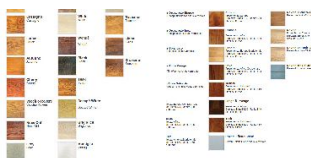

Инженерный паркет Art E Parquet Artista 70 Дуссия

Производитель: ART E PARQUET

Код товара: Инженерный паркет Art E Parquet Artista 70 Дуссия

Артикул: АЕР-112

Страна производства: Италия

Коллекция: Artista 70

Размеры: 400/500x70x10 мм

Дизайн: Двухслойный инженерный паркет

Порода дерева: Дуссия

Селекция: Рустик, натур, селек (по выбору заказчика)

Фаска: С фаской или без фаски (по выбору заказчика)

Тип покрытия: Лак или масло (по выбору заказчика)

Соединение: Шип/паз

Толщина верхнего слоя: 4 мм

Тип поверхности: Матовая или глянцевая, полированная, брашированная или декапе (по выбору заказчика)

Твёрдость породы: 4,0 по Бринеллю

КЛИЕНТСКИЙ ЦЕНТР

+7 (800) 100 83 54

Пишите нам

+7 (495) 972 83 54