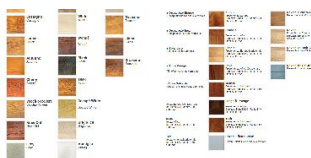

Инженерный паркет Art E Parquet Artista 90 Дуссия

Производитель: ART E PARQUET

Код товара: Инженерный паркет Art E Parquet Artista 90 Дуссия

Артикул: АЕР-118

Страна производства: Италия

Коллекция: Artista 90

Размеры: 600/1000x90x10 мм

Дизайн: Двухслойный инженерный паркет

Порода дерева: Дуссия

Селекция: Рустик, натур, селек (по выбору заказчика)

Фаска: С фаской или без фаски (по выбору заказчика)

Тип покрытия: Лак или масло (по выбору заказчика)

Соединение: Шип/паз

Толщина верхнего слоя: 4 мм

Тип поверхности: Матовая или глянцевая, полированная, брашированная

или декапе (по выбору заказчика)

Твёрдость породы: 4,0 по Бринеллю

КЛИЕНТСКИЙ ЦЕНТР

+7 (800) 100 83 54

Пишите нам

+7 (495) 972 83 54