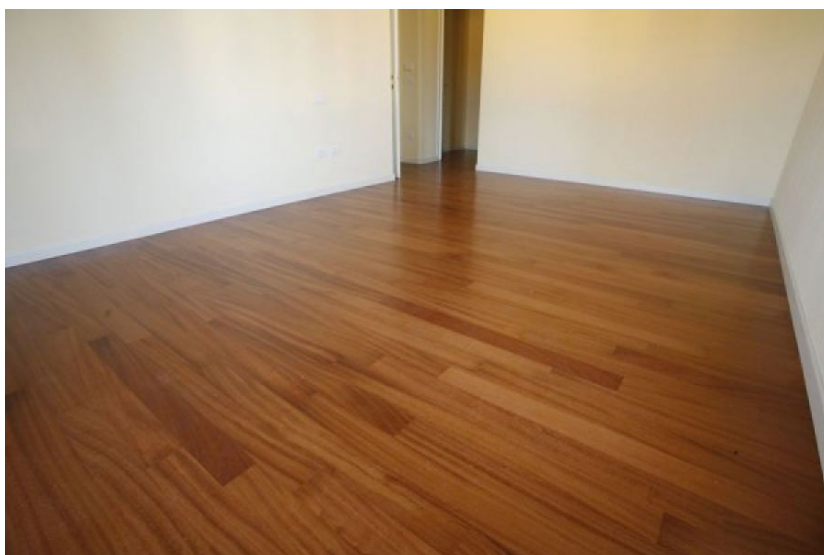

ПАРКЕТ | СТЕНОВЫЕ ПАНЕЛИ | ДВЕРИ

Инженерный паркет Art E Parquet Artista 90 Дуссия

Производитель: ART E PARQUET

Код товара: Инженерный паркет Art E Parquet Artista 90 Дуссия

Артикул: АЕР-118

Страна производства: Италия

Коллекция: Artista 90

Размеры: 600/1000x90x10 мм

Дизайн: Двухслойный инженерный паркет

Порода дерева: Дуссия

Селекция: Рустик, натур, селек (по выбору заказчика)

Фаска: С фаской или без фаски (по выбору заказчика)

Тип покрытия: Лак или масло (по выбору заказчика)

Соединение: Шип/паз

Толщина верхнего слоя: 4 мм

Тип поверхности: Матовая или глянцевая, полированная, брашированная

или декапе (по выбору заказчика)

Твёрдость породы: 4,0 по Бринеллю

КЛИЕНТСКИЙ ЦЕНТР

+7 (800) 100 83 54

Пишите нам

+7 (495) 972 83 54