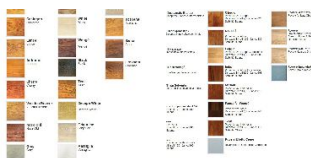

## Инженерный паркет Art E Parquet Maxi Artista 120 Ироко натуральный

**Производитель:** ART E PARQUET

**Код товара:** Art E Parquet Maxi Artista 120 Ироко натуральный

**Артикул:** АЕР-123

**Страна производства:** Италия

**Тип покрытия:** Лак или масло (по выбору заказчика)

**Соединение:** Шип/паз

**Толщина верхнего слоя:** 4 мм

**Тип поверхности:** Матовая или глянцевая, полированная, брашированная  
или декапе (по выбору заказчика)