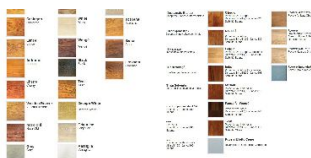

ПАРКЕТ | СТЕНОВЫЕ ПАНЕЛИ | ДВЕРИ

Инженерный паркет Art E Parquet Maxi Artista 120 Ироко натуральный

Производитель: ART E PARQUET

Код товара: Art E Parquet Maxi Artista 120 Ироко натуральный

Артикул: АЕР-123

Страна производства: Италия

Коллекция: Maxi Artista 120

Размеры: 1200x120x11/14 мм

Дизайн: Двухслойный инженерный паркет

Порода дерева: Ироко

Селекция: Рустик, натур, селек (по выбору заказчика)

Фаска: С фаской или без фаски (по выбору заказчика)

Тип покрытия: Лак или масло (по выбору заказчика)

Соединение: Шип/паз

Толщина верхнего слоя: 4 мм

Тип поверхности: Матовая или глянцевая, полированная, брашированная
или декапе (по выбору заказчика)

Твёрдость породы: 3,5 по Бринеллю