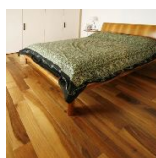

Инженерный паркет Art E Parquet Maxi Artista 120 Орех масло

Производитель: ART E PARQUET

Код товара: Инженерный паркет Art E Parquet Maxi Artista 120 Орех масло

Артикул: АЕР-124

Страна производства: Италия

Коллекция: Maxi Artista 120

Размеры: 1200x120x11/14 мм

Дизайн: Двухслойный инженерный паркет

Порода дерева: Орех

Селекция: Рустик, натур, селект (по выбору заказчика)

Фаска: С фаской или без фаски (по выбору заказчика)

Тип покрытия: Масло

Соединение: Шип/паз

Толщина верхнего слоя: 4 мм

Тип поверхности: Матовая, брашированная

Твёрдость породы: 4,0 по Бринеллю

КЛИЕНТСКИЙ ЦЕНТР

+7 (800) 100 83 54

Пишите нам

+7 (495) 972 83 54