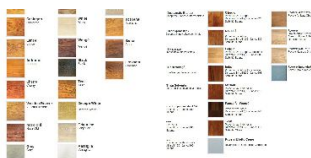

Инженерный паркет Art E Parquet Maxi Artista 120 Орех масло

Производитель: ART E PARQUET

Код товара: Инженерный паркет Art E Parquet Maxi Artista 120 Орех масло

Артикул: АЕР-124

Страна производства: Италия

Коллекция: Maxi Artista 120

Размеры: 1200x120x11/14 мм

Дизайн: Двухслойный инженерный паркет

Порода дерева: Орех

Селекция: Рустик, натур, селект (по выбору заказчика)

Фаска: С фаской или без фаски (по выбору заказчика)

Тип покрытия: Масло

Соединение: Шип/паз

Толщина верхнего слоя: 4 мм

Тип поверхности: Матовая, брашированная

Твёрдость породы: 4,0 по Бринеллю

КЛИЕНТСКИЙ ЦЕНТР

+7 (800) 100 83 54

Пишите нам

+7 (495) 972 83 54