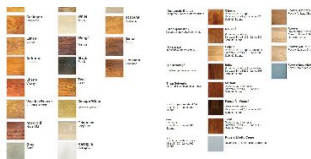

Инженерный паркет Art E Parquet Maxi Artista 120 Орех

Производитель: ART E PARQUET

Код товара: Инженерный паркет Art E Parquet Maxi Artista 120 Орех

Артикул: АЕР-125

Страна производства: Италия

Коллекция: Maxi Artista 120

Размеры: 1200x120x11/14 мм

Дизайн: Двухслойный инженерный паркет

Порода дерева: Орех

Селекция: Рустик, натур, селект (по выбору заказчика)

Фаска: С фаской или без фаски (по выбору заказчика)

Тип покрытия: Лак или масло (по выбору заказчика)

Соединение: Шип/паз

Толщина верхнего слоя: 4 мм

Тип поверхности: Матовая или глянцевая, полированная, брашированная
или декапе (по выбору заказчика)

Твёрдость породы: 4,0 по Бринеллю

КЛИЕНТСКИЙ ЦЕНТР

+7 (800) 100 83 54

Пишите нам

+7 (495) 972 83 54