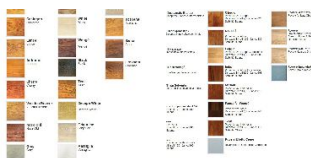

Инженерный паркет Art E Parquet Maxi Artista 120 Дуб классический

Производитель: ART E PARQUET

Код товара: Art E Parquet Maxi Artista 120 Дуб классический

Артикул: АЕР-126

Страна производства: Италия

Коллекция: Maxi Artista 120

Размеры: 1200x120x11/14 мм

Дизайн: Двухслойный инженерный паркет

Порода дерева: Дуб

Селекция: Рустик, натур, селек (по выбору заказчика)

Фаска: С фаской или без фаски (по выбору заказчика)

Тип покрытия: Лак или масло (по выбору заказчика)

Соединение: Шип/паз

Толщина верхнего слоя: 4 мм

Тип поверхности: Матовая или глянцевая, полированная, брашированная
или декапе (по выбору заказчика)

Твёрдость породы: 3,7 по Бринеллю

КЛИЕНТСКИЙ ЦЕНТР

+7 (800) 100 83 54

Пишите нам

+7 (495) 972 83 54