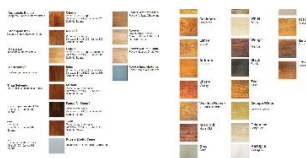

Инженерный паркет Art E Parquet Maxi Artista 120 Дуб натуральный

Производитель: ART E PARQUET

Код товара: Инженерный паркет Art E Parquet Maxi Artista 120 Дуб
натуральный

Артикул: АЕР-127

Страна производства: Италия

Коллекция: Maxi Artista 120

Размеры: 1200x120x11/14 мм

Дизайн: Двухслойный инженерный паркет

Порода дерева: Дуб

Селекция: Рустик, натур, селект (по выбору заказчика)

Фаска: С фаской или без фаски (по выбору заказчика)

Тип покрытия: Лак или масло (по выбору заказчика)

Соединение: Шип/паз

Толщина верхнего слоя: 4 мм

Тип поверхности: Матовая или глянцевая, полированная, брашированная
или декапе (по выбору заказчика)

Твёрдость породы: 3,7 по Бринеллю

КЛИЕНТСКИЙ ЦЕНТР

+7 (800) 100 83 54

Пишите нам

+7 (495) 972 83 54