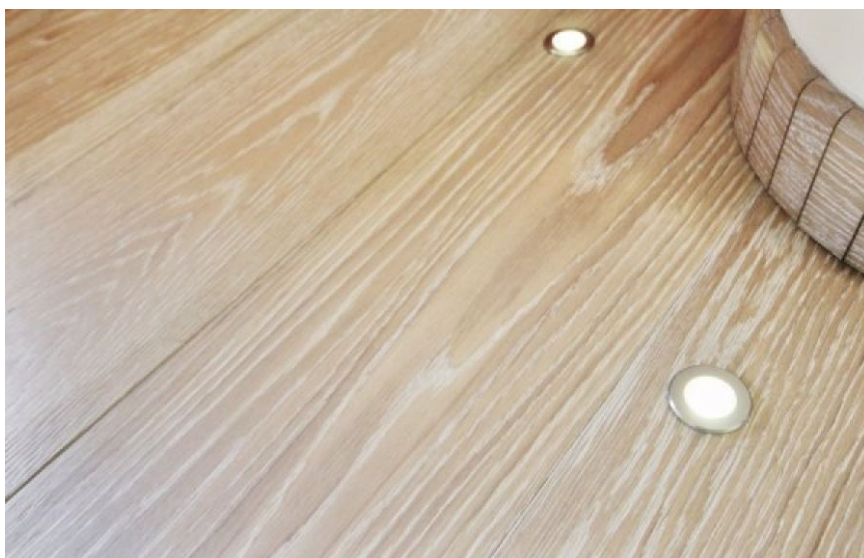

ПАРКЕТ | СТЕНОВЫЕ ПАНЕЛИ | ДВЕРИ

Инженерный паркет Art E Parquet Ottocento 180 Дуб кремовый

Производитель: ART E PARQUET

Код товара: Инженерный паркет Art E Parquet Ottocento 180 Дуб кремовый

Артикул: АЕР-132

Страна производства: Италия

Коллекция: Ottocento 180

Размеры: 1200/2400x180/200x14 мм

Дизайн: Двухслойный инженерный паркет

Порода дерева: Дуб

Селекция: Рустик, натур, селек (по выбору заказчика)

Фаска: С фаской или без фаски (по выбору заказчика)

Тип покрытия: Лак или масло (по выбору заказчика)

Соединение: Шип/паз

Толщина верхнего слоя: 3,2 мм

Тип поверхности: Матовая или глянцевая, полированная, брашированная

или декапе (по выбору заказчика)

Твёрдость породы: 3,7 по Бринеллю

КЛИЕНТСКИЙ ЦЕНТР

+7 (800) 100 83 54

Пишите нам

+7 (495) 972 83 54