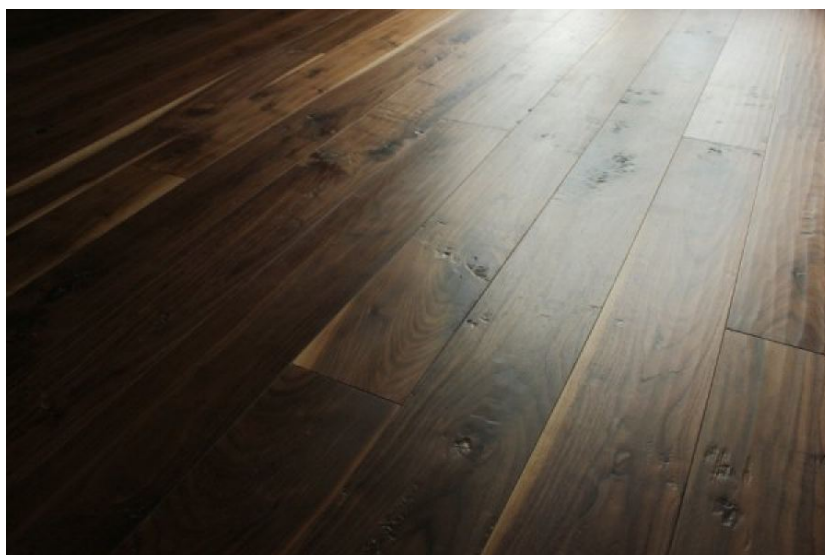

ПАРКЕТ | СТЕНОВЫЕ ПАНЕЛИ | ДВЕРИ

Инженерный паркет Art E Parquet Ottocento Piallato a mano Орех

Производитель: ART E PARQUET

Код товара: Инженерный паркет Art E Parquet Ottocento Piallato a mano Орех

Артикул: АЕР-135

Страна производства: Италия

Коллекция: Ottocento Piallato a mano

Размеры: 1200/2400x150/200x15/20 мм

Дизайн: Трехслойный инженерный паркет

Порода дерева: Орех

Селекция: Рустик, натур, селект (по выбору заказчика)

Фаска: С фаской или без фаски (по выбору заказчика)

Тип покрытия: Лак, масло, воск (по выбору заказчика)

Соединение: Шип/паз

Толщина верхнего слоя: 4 мм

Тип поверхности: Матовая или глянцевая, ручное строгание

Твёрдость породы: 4,0 по Бринеллю

КЛИЕНТСКИЙ ЦЕНТР

+7 (800) 100 83 54

Пишите нам

+7 (495) 972 83 54