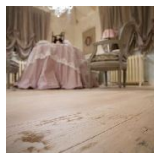

Инженерный паркет Art E Parquet Ottocento Piallato a mano Дуб обесцвеченный

Производитель: ART E PARQUET

Код товара: Art E Parquet Ottocento Piallato a mano Дуб обесцвеченный

Артикул: АЕР-137

Страна производства: Италия

Коллекция: Ottocento Piallato a mano

Размеры: 1200/2400x150/200x15/20 мм

Дизайн: Трехслойный инженерный паркет

Порода дерева: Дуб

Селекция: Рустик, натур, селек (по выбору заказчика)

Фаска: С фаской или без фаски (по выбору заказчика)

Тип покрытия: Лак, масло, воск (по выбору заказчика)

Соединение: Шип/паз

Толщина верхнего слоя: 4 мм

Тип поверхности: Матовая или глянцевая, ручное строгание

Твёрдость породы: 3,7 по Бринеллю

КЛИЕНТСКИЙ ЦЕНТР

+7 (800) 100 83 54

Пишите нам

+7 (495) 972 83 54