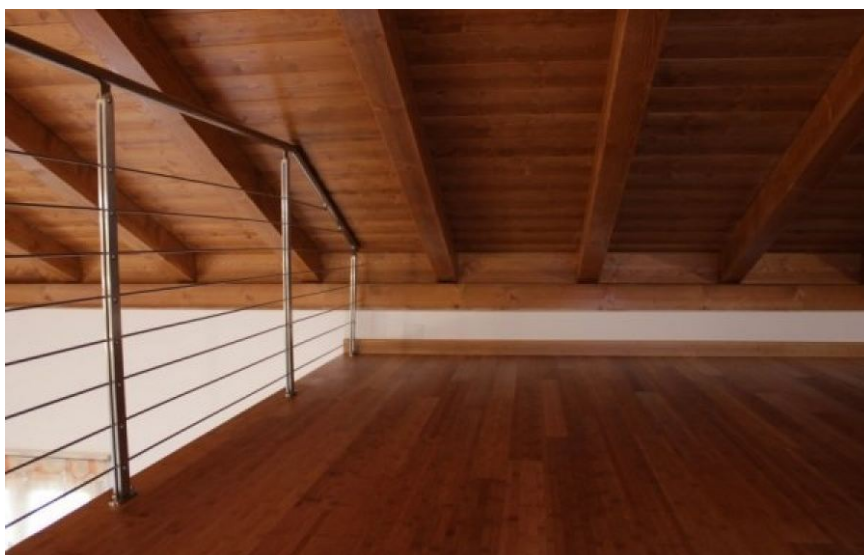

ПАРКЕТ | СТЕНОВЫЕ ПАНЕЛИ | ДВЕРИ

Массив паркета Art E Parquet Prezioso Бамбук

Производитель: ART E PARQUET
Код товара: Массив паркета Art E Parquet Prezioso Бамбук
Артикул: АЕР-138
Страна производства: Италия
Коллекция: Prezioso
Размеры: 500-2000x90-140x15/22 мм
Порода дерева: Бамбук
Селекция: Рустик, натур, селект (по выбору заказчика)
Фаска: С фаской
Тип покрытия: Лак или масло (по выбору заказчика)
Соединение: Замковое
Тип поверхности: Глянцевая или матовая, полированная
Твёрдость породы: 4,7 по Бринеллю