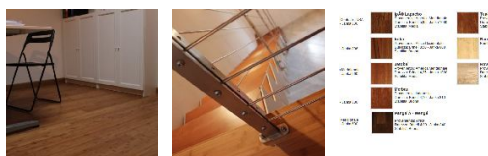

ПАРКЕТ | СТЕНОВЫЕ ПАНЕЛИ | ДВЕРИ

Массив паркета Art E Parquet Prezioso Бамбук

Производитель: ART E PARQUET
Код товара: Массив паркета Art E Parquet Prezioso Бамбук
Артикул: АЕР-138
Страна производства: Италия
Коллекция: Prezioso
Размеры: 500-2000x90-140x15/22 мм
Порода дерева: Бамбук
Селекция: Рустик, натур, селект (по выбору заказчика)
Фаска: С фаской
Тип покрытия: Лак или масло (по выбору заказчика)
Соединение: Замковое
Тип поверхности: Глянцевая или матовая, полированная
Твёрдость породы: 4,7 по Бринеллю