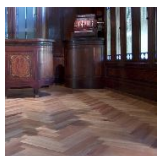

## Штучный паркет Art E Parquet Arte classica Вяз Английская елка

**Производитель:** ART E PARQUET

**Код товара:** Штучный паркет Art E Parquet Arte classica Вяз Английская елка

**Артикул:** АЕР-142

**Тип укладки:** Английская елка