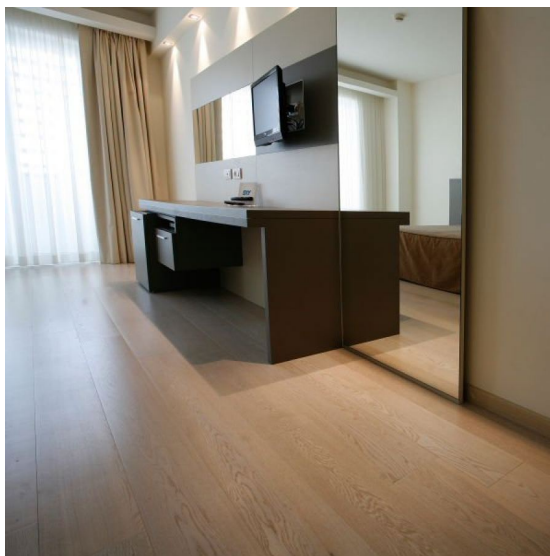

ПАРКЕТ | СТЕНОВЫЕ ПАНЕЛИ | ДВЕРИ

Инженерный паркет Art E Parquet Light Price Дуб обесцвеченный лак Трехслойный

Производитель: ART E PARQUET
Код товара: Art E Parquet Light Price Дуб обесцвеченный лак Трехслойный
Артикул: АЕР-146
Страна производства: Италия
Коллекция: Light Price
Размеры: 1200/2000x180/200x14 мм
Дизайн: Трехслойный инженерный паркет
Порода дерева: Дуб
Селекция: Рустик, натур, селек (по выбору заказчика)
Фаска: С фаской или без фаски (по выбору заказчика)
Тип покрытия: Лак
Соединение: Шип/паз
Толщина верхнего слоя: 4 мм
Тип поверхности: Глянцевая, полированная, брашированная или декапе
(по выбору заказчика)
Твёрдость породы: 3,7 по Бринеллю