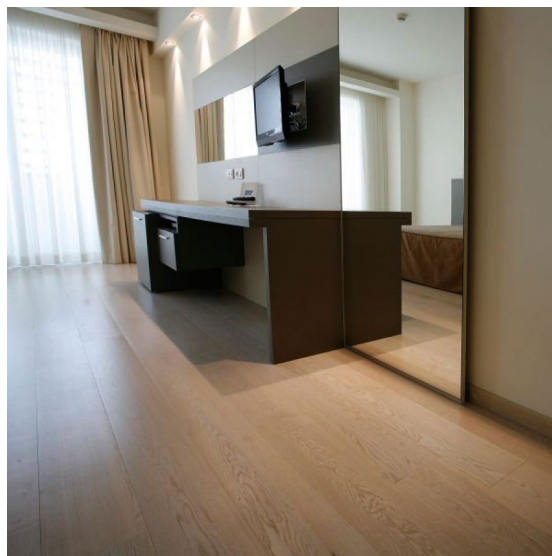

ПАРКЕТ | СТЕНОВЫЕ ПАНЕЛИ | ДВЕРИ

Инженерный паркет Art E Parquet Light Price Дуб обесцвеченный лак Двухслойный

Производитель: ART E PARQUET

Код товара: Art E Parquet Light Price Дуб обесцвеченный лак Двухслойный

Артикул: АЕР-148

Страна производства: Италия

Коллекция: Light Price

Размеры: 800/1200x110/120x10/14 мм

Дизайн: Двухслойный инженерный паркет

Порода дерева: Дуб

Селекция: Рустик, натур, селек (по выбору заказчика)

Фаска: С фаской или без фаски (по выбору заказчика)

Тип покрытия: Лак

Соединение: Шип/паз

Толщина верхнего слоя: 4 мм

Тип поверхности: Глянцевая, полированная, брашированная или декапе
(по выбору заказчика)

Твёрдость породы: 3,7 по Бринеллю

КЛИЕНТСКИЙ ЦЕНТР

+7 (800) 100 83 54

Пишите нам

+7 (495) 972 83 54