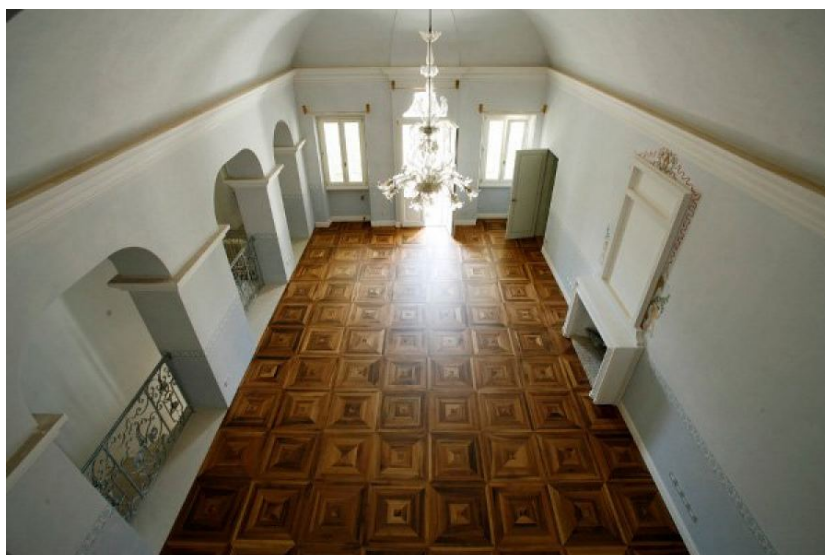

ПАРКЕТ | СТЕНОВЫЕ ПАНЕЛИ | ДВЕРИ

Модульный паркет Art E Parquet Arte Classica AEP-149

Производитель: ART E PARQUET

Код товара: Модульный паркет Art E Parquet Arte Classica AEP-149

Артикул: AEP-149

Страна производства: Италия

Коллекция: Arte Classica

Размеры: 19x600x600 мм

Порода дерева: Орех

Селекция: Рустик, натур, селект (по выбору заказчика)

Фаска: С фаской или без фаски (по выбору заказчика)

Тип покрытия: Масло

Соединение: Шип-паз

Тип поверхности: Матовая

Твёрдость породы: 4,0 по Бринеллю

КЛИЕНТСКИЙ ЦЕНТР

+7 (800) 100 83 54

Пишите нам

+7 (495) 972 83 54