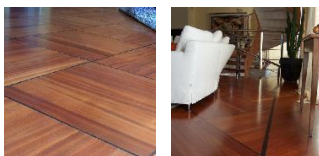

Модульный паркет Art E Parquet Arte Classica AEP-151

Производитель: ART E PARQUET

Код товара: Модульный паркет Art E Parquet Arte Classica AEP-151

Артикул: AEP-151

Страна производства: Италия

Коллекция: Arte Classica

Размеры: 19x600x600 мм

Порода дерева: Дуссия, венге

Селекция: Рустик, натур, селект (по выбору заказчика)

Фаска: С фаской или без фаски (по выбору заказчика)

Тип покрытия: Лак или масло (по выбору заказчика)

Соединение: Шип-паз

Тип поверхности: Матовая или глянцевая, полированная, брашированная или декапе (по выбору заказчика)

Твёрдость породы: 4,0 по Бринеллю

КЛИЕНТСКИЙ ЦЕНТР

+7 (800) 100 83 54

Пишите нам

+7 (495) 972 83 54