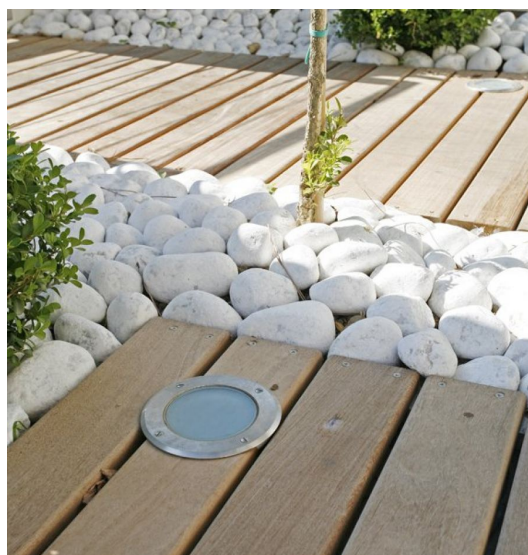

## Террасная доска Art E Parquet Deck Experience Ангелим

**Производитель:** ART E PARQUET  
**Код товара:** Террасная доска Art E Parquet Deck Experience Ангелим  
**Артикул:** АЕР-154  
**Страна производства:** Италия  
**Коллекция:** Deck Experience  
**Размеры:** 800-2200x90/100x20 мм  
**Порода дерева:** Ангелим  
**Тип покрытия:** Без покрытия  
**Соединение:** Металлическая клипса или спрах  
**Тип поверхности:** Матовая  
**Твёрдость породы:** 4,2 по Бринеллю