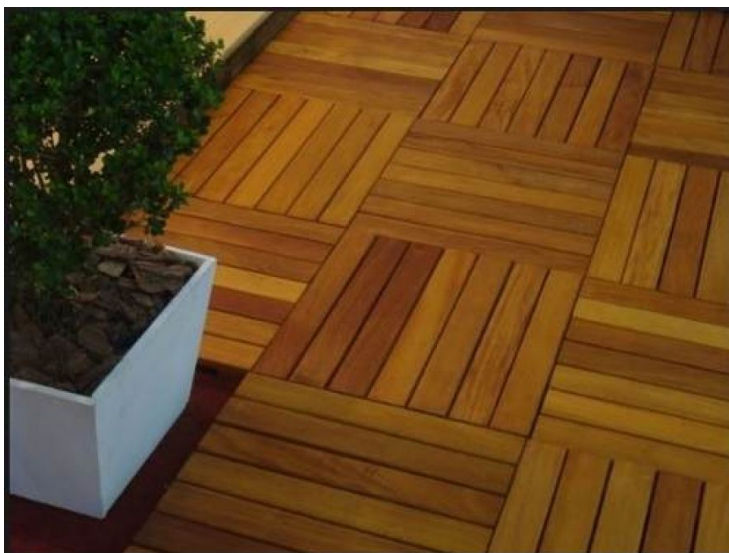

ПАРКЕТ | СТЕНОВЫЕ ПАНЕЛИ | ДВЕРИ

Террасная доска Art E Parquet Deck Experience Ангелим Плитка

Производитель: ART E PARQUET

Код товара: Террасная доска Art E Parquet Deck Experience Ангелим

Плитка

Артикул: АЕР-159

Страна производства: Италия

Коллекция: Deck Experience

Размеры: 500x500x30 мм

Порода дерева: Ангелим

Тип покрытия: Без покрытия

Соединение: Металлическая клипса или спрах

Тип поверхности: Матовая

Твёрдость породы: 4,2 по Бринеллю

КЛИЕНТСКИЙ ЦЕНТР

+7 (800) 100 83 54

Пишите нам

+7 (495) 972 83 54

#designstudioparquet