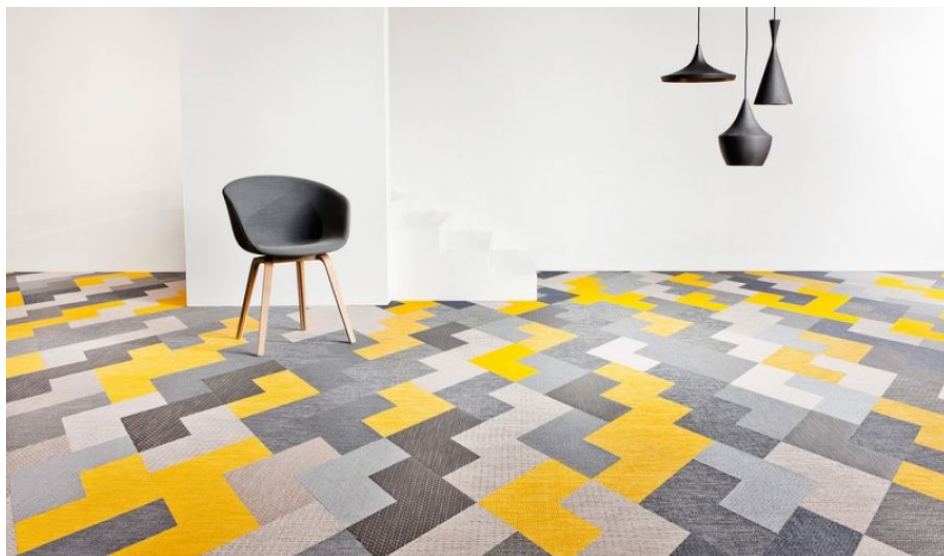

ПАРКЕТ | СТЕНОВЫЕ ПАНЕЛИ | ДВЕРИ

Виниловое покрытие Bolon Wing Botanic Viva, Iris. Artisan Ecru & Slate. BKB Metallic Gamma

Производитель: BOLON
Код товара: Botanic Viva, Iris. Artisan Ecru & Slate. BKB Metallic Gamma
Артикул: BL-212
Страна производства: Швеция
Коллекция: Wing
Размеры: Рулоны: толщина 2,8 мм, ширина 2040 мм, длина рулона 25 м
Дизайн: Плитка, под текстиль
Соединение: Клеевое
Класс нагрузки: 33
Тип поверхности: Матовая