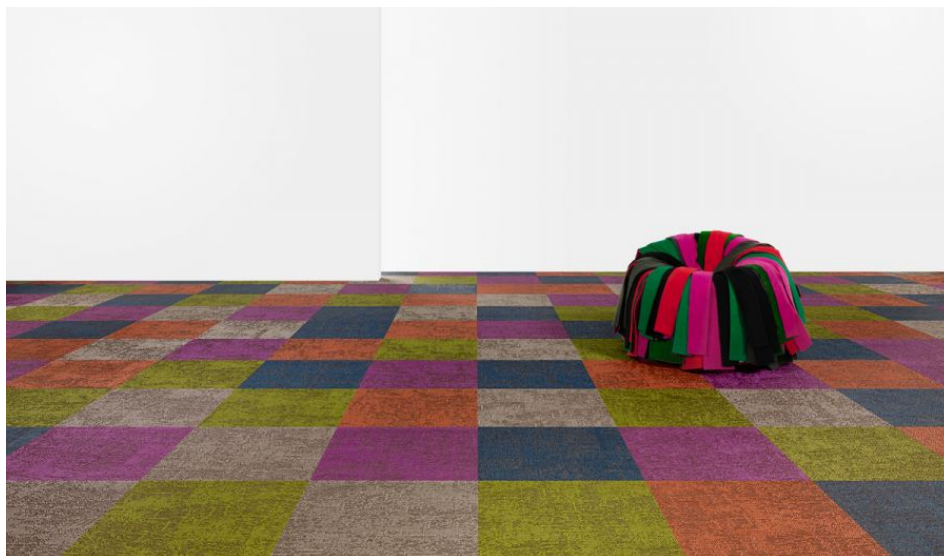

ПАРКЕТ | СТЕНОВЫЕ ПАНЕЛИ | ДВЕРИ

Виниловое покрытие Bolon Create Como, Efficio, Miro, Pario & Simulo Square Tiles

Производитель: BOLON

Код товара: Create Como, Efficio, Miro, Pario & Simulo Square Tiles

Артикул: BL-207

Страна производства: Швеция

Коллекция: Create

Размеры: Рулоны: толщина 2,7 мм, ширина 2040 мм, длина рулона 25 м

Дизайн: Квадратная плитка, под текстиль

Соединение: Клеевое

Класс нагрузки: 33

Тип поверхности: Матовая