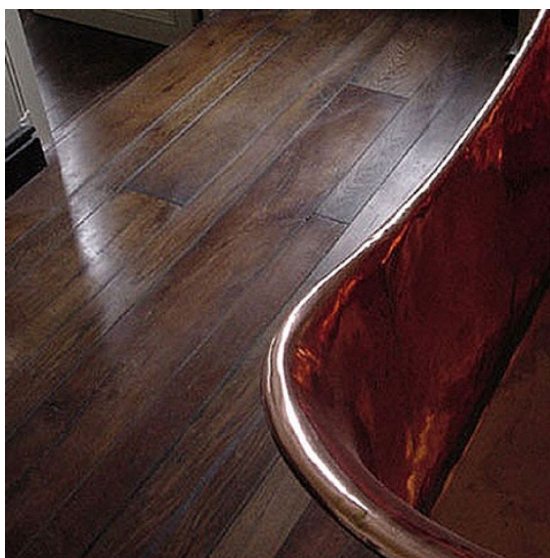

ПАРКЕТ | СТЕНОВЫЕ ПАНЕЛИ | ДВЕРИ

Массив паркета | Vassalletti Massello Дуб античный LON200

Производитель: | VASSALLETTI

Код товара: Массив паркета | Vassalletti Massello Дуб античный LON200

Артикул: IV-102

Страна производства: Италия

Коллекция: Massello

Размеры: Разноширинный, любые размеры под заказ

Порода дерева: Дуб

Селекция: Рустик, натур, селект (по выбору заказчика)

Фаска: С фаской или без фаски (по выбору заказчика)

Тип покрытия: Масло или воск (по выбору заказчика)

Соединение: Замковое

Тип поверхности: Матовая, тонированная, состаренная

Твёрдость породы: 3,7 по Бринеллю

КЛИЕНТСКИЙ ЦЕНТР

+7 (800) 100 83 54

Пишите нам

+7 (495) 972 83 54

#designstudioparquet