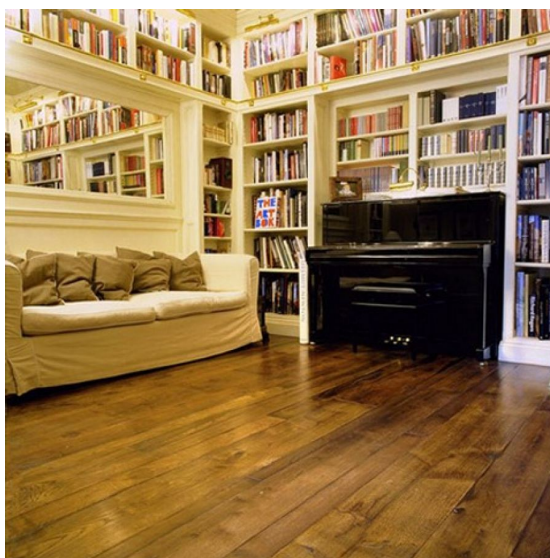

ПАРКЕТ | СТЕНОВЫЕ ПАНЕЛИ | ДВЕРИ

Массив паркета I Vassalletti Controbilanciate Дуб античный GIU033

Производитель: I VASSALLETTI

Код товара: Массив паркета I Vassalletti Controbilanciate Дуб GIU033

Артикул: IV-109

Страна производства: Италия

Коллекция: Controbilanciate

Размеры: Разноширинный, любые размеры под заказ

Порода дерева: Дуб

Селекция: Рустик, натур, селект (по выбору заказчика)

Фаска: С фаской или без фаски (по выбору заказчика)

Тип покрытия: Масло или воск (по выбору заказчика)

Соединение: Замковое

Тип поверхности: Матовая, тонированная

Твёрдость породы: 3,7 по Бринеллю

КЛИЕНТСКИЙ ЦЕНТР

+7 (800) 100 83 54

Пишите нам

+7 (495) 972 83 54

#designstudioparquet