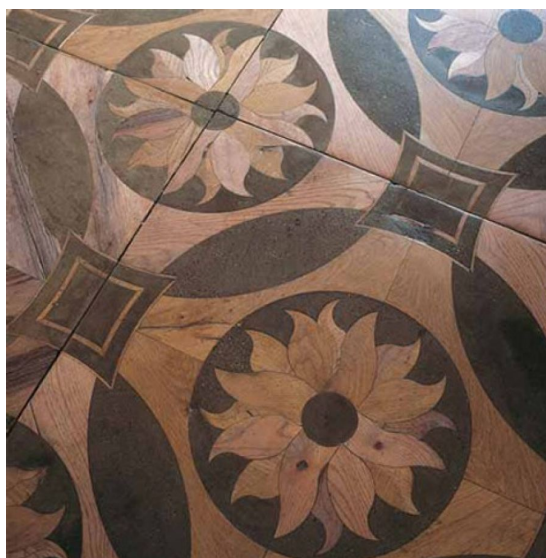

ПАРКЕТ | СТЕНОВЫЕ ПАНЕЛИ | ДВЕРИ

Модульный паркет I Vassalletti Progenie Sarmatia Дуб+Бетон

Производитель: I VASSALLETTI

Код товара: Модульный паркет I Vassalletti Progenie Sarmatia Дуб+Бетон

Артикул: IV-147

Страна производства: Италия

Коллекция: Progenie

Размеры: Любые размеры под заказ

Порода дерева: Дуб, бетон

Селекция: Рустик, натур, селект (по выбору заказчика)

Фаска: С фаской или без фаски (по выбору заказчика)

Тип покрытия: Масло или воск (по выбору заказчика)

Соединение: Клеевое

Тип поверхности: Матовая

Твёрдость породы: 3,7 по Бринеллю

КЛИЕНТСКИЙ ЦЕНТР

+7 (800) 100 83 54

Пишите нам

+7 (495) 972 83 54

#designstudioparquet