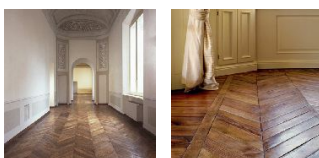

ПАРКЕТ | СТЕНОВЫЕ ПАНЕЛИ | ДВЕРИ

Массив паркета | Vassalletti Storici Французская елка Шеврон

Производитель: | VASSALLETTI
Код товара: Массив паркета | Vassalletti Storici Французская елка Шеврон
Артикул: IV-152
Страна производства: Италия
Коллекция: Storici
Размеры: Любые размеры под заказ
Порода дерева: Дуб
Селекция: Рустик, натур, селект (по выбору заказчика)
Фаска: С фаской или без фаски (по выбору заказчика)
Тип покрытия: Масло или воск (по выбору заказчика)
Соединение: Шип-паз
Тип поверхности: Матовая, тонированная
Твёрдость породы: 3,7 по Бринеллю