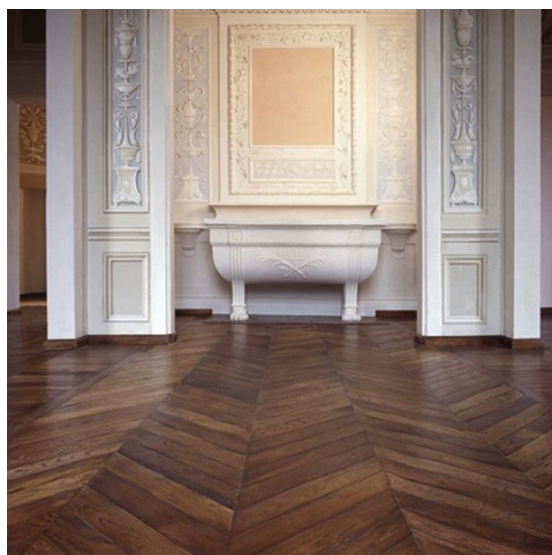

ПАРКЕТ | СТЕНОВЫЕ ПАНЕЛИ | ДВЕРИ

Массив паркета | Vassalletti Storici Французская елка Шеврон

Производитель: | VASSALLETTI
Код товара: Массив паркета | Vassalletti Storici Французская елка Шеврон
Артикул: IV-152
Страна производства: Италия
Коллекция: Storici
Размеры: Любые размеры под заказ
Порода дерева: Дуб
Селекция: Рустик, натур, селект (по выбору заказчика)
Фаска: С фаской или без фаски (по выбору заказчика)
Тип покрытия: Масло или воск (по выбору заказчика)
Соединение: Шип-паз
Тип поверхности: Матовая, тонированная
Твёрдость породы: 3,7 по Бринеллю