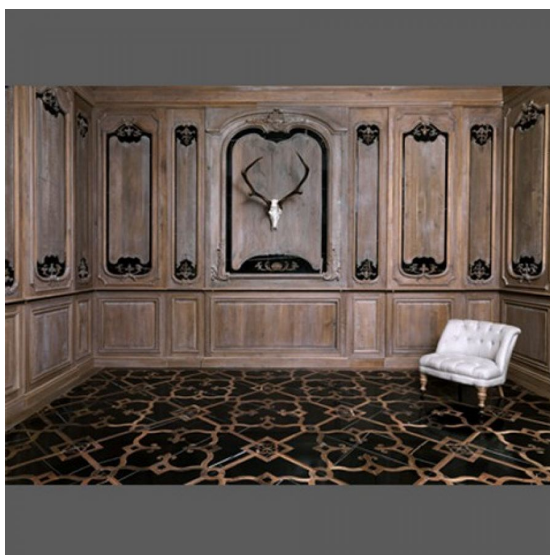

ПАРКЕТ | СТЕНОВЫЕ ПАНЕЛИ | ДВЕРИ

Стеновые панели | Vassalletti Boiseries Дуб+мрамор

Производитель: | VASSALLETTI
Код товара: Стеновые панели | Vassalletti Boiseries Дуб+мрамор
Артикул: IV-162
Страна производства: Италия
Коллекция: Boiseries
Размеры: Любые размеры под заказ
Порода дерева: Дуб, мрамор
Селекция: Рустик, натур, селек (по выбору заказчика)
Фаска: Без фаски
Тип покрытия: Масло или воск (по выбору заказчика)
Тип поверхности: Матовая, декапе
Твёрдость породы: 3,7 по Бринеллю