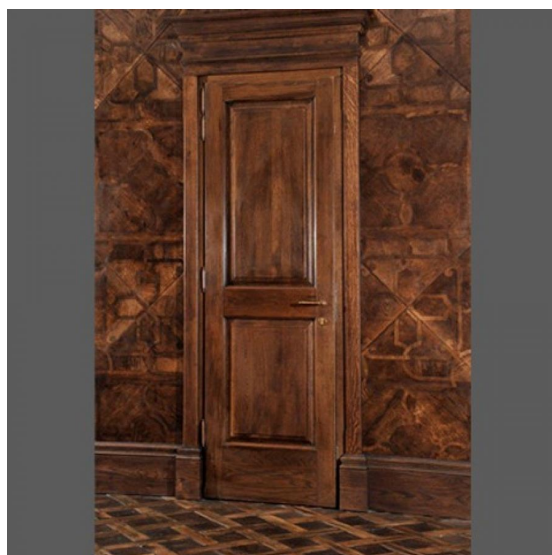

ПАРКЕТ | СТЕНОВЫЕ ПАНЕЛИ | ДВЕРИ

Двери из массива | Vassalletti Porte 004

Производитель: I VASSALLETTI

Код товара: Двери из массива | Vassalletti Porte 004

Артикул: IV-172

Страна производства: Италия

Коллекция: Porte

Размеры: Любые размеры под заказ

Порода дерева: Любая порода под заказ

Селекция: Рустик, натур, селект (по выбору заказчика)

Тип покрытия: Масло или воск (по выбору заказчика)

Тип поверхности: Матовая, тонированная