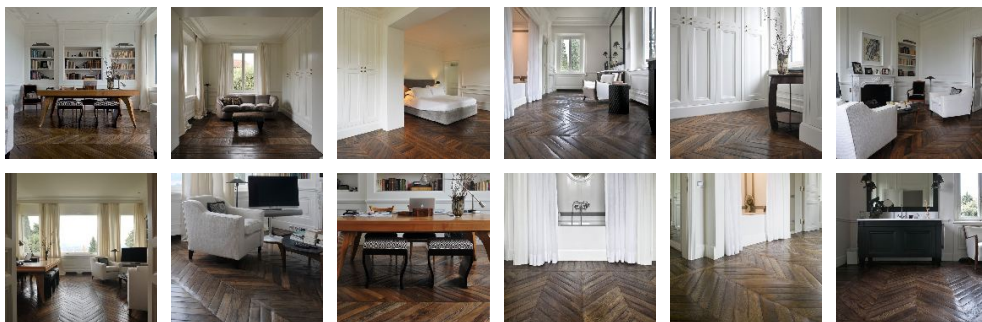

ПАРКЕТ | СТЕНОВЫЕ ПАНЕЛИ | ДВЕРИ

Массив паркета | Vassalletti Storici Французская елка Шеврон Florence

Производитель: | VASSALLETTI
Код товара: | Vassalletti Storici Французская елка Шеврон Florence
Артикул: IV-174
Страна производства: Италия
Коллекция: Storici
Размеры: Любые размеры под заказ
Порода дерева: Дуб
Селекция: Рустик, натур, селек (по выбору заказчика)
Фаска: С фаской или без фаски (по выбору заказчика)
Тип покрытия: Масло или воск (по выбору заказчика)
Соединение: Шип-паз
Тип поверхности: Матовая, тонированная
Твёрдость породы: 3,7 по Бринеллю