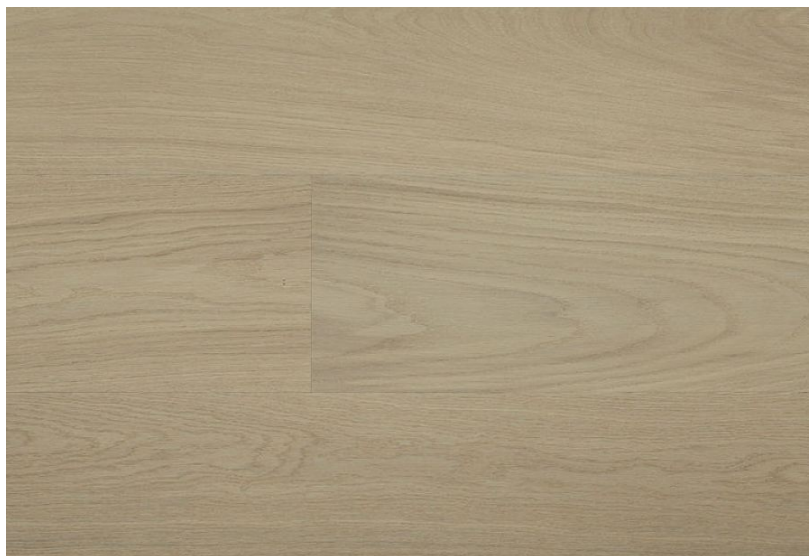

## Инженерный паркет Meister Plank PD 450 Дуб серый античный гармоничный 8175

**Производитель:** MEISTER  
**Код товара:** Meister Plank PD 450 Дуб серый античный гармоничный 8175  
**Артикул:** MST-111  
**Страна производства:** Германия  
**Коллекция:** Plank PD 450  
**Размеры:** 2400x200x13 мм, 2400x255x13 мм  
**Дизайн:** Трехслойный инженерный паркет, однополосный  
**Порода дерева:** Дуб  
**Селекция:** Рустик, натур, селект (по выбору заказчика)  
**Фаска:** С фаской  
**Тип покрытия:** УФ-масло  
**Соединение:** Шип/паз  
**Толщина верхнего слоя:** 2,5 мм  
**Тип поверхности:** Матовая, брашированная  
**Твёрдость породы:** 3,7 по Бринеллю