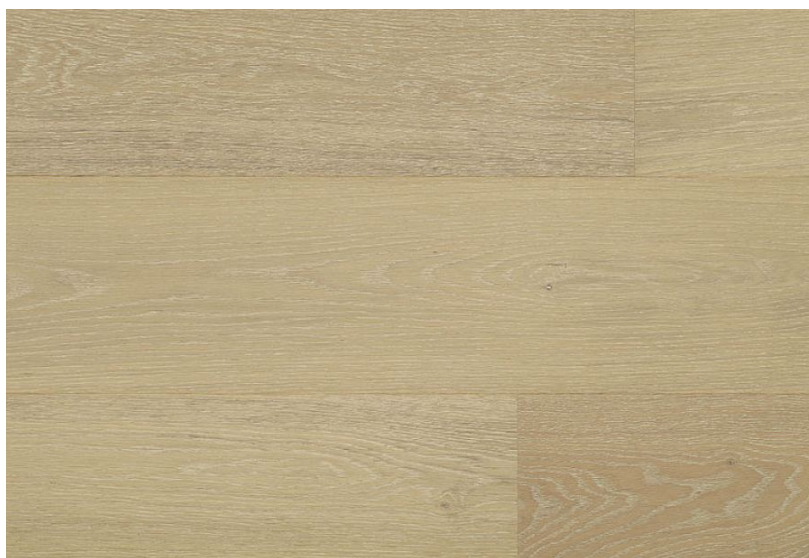

ПАРКЕТ | СТЕНОВЫЕ ПАНЕЛИ | ДВЕРИ

Инженерный паркет Meister Plank PD 450 Дуб выбеленный гармоничный 8173

Производитель: MEISTER
Код товара: Meister Plank PD 450 Дуб выбеленный гармоничный 8173
Артикул: MST-113
Страна производства: Германия
Коллекция: Plank PD 450
Размеры: 2400x20013 мм, 2400x255x13 мм
Дизайн: Трехслойный инженерный паркет, однополосный
Порода дерева: Дуб
Селекция: Рустик, натур, селект (по выбору заказчика)
Фаска: С фаской
Тип покрытия: УФ-масло
Соединение: Шип/паз
Толщина верхнего слоя: 2,5 мм
Тип поверхности: Матовая, брашированная
Твёрдость породы: 3,7 по Бринеллю